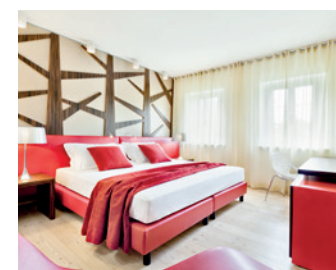

	SINGOLA	DOPPIA uso singolo	DOPPIA
<b>INSIDE ROOM</b>	B&B 60.00 € HB 85.00 € FB 105.00 €	B&B 70.00 € HB 95.00 € FB 115.00 €	B&B 90.00 € HB 70.00 € FB 90.00 €
<b>DELUXE</b> il bosco del cadelach	B&B 90.00 € HB 115.00 € FB 135.00 €	B&B 110.00 € HB 135.00 € FB 155.00 €	B&B 140.00 € HB 95.00 € FB 115.00 €
<b>SUPER DELUXE</b> il bosco del cadelach	B&B 100.00 € HB 125.00 € FB 145.00 €	B&B 115.00 € HB 140.00 € FB 160.00 €	B&B 150.00 € HB 100.00 € FB 120.00 €

	SINGOLA	DOPPIA uso singolo	DOPPIA
WELLNESS ROOM	B&B 70.00 € HB 95.00 € FB 115.00 €	B&B 80.00 € HB 105.00 € FB 125.00 €	B&B 120.00 € HB 85.00 € FB 105.00 €
JUNIOR SUITE VENEZIA		B&B 120.00 € HB 145.00 € FB 165.00 €	B&B 170.00 € HB 110.00 € FB 130.00 €
ECOSUITE L'ONTANO		B&B 140.00 € HB 165.00 € FB 185.00 €	B&B 210.00 € HB 130.00 € FB 150.00 €